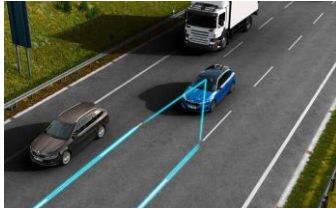

FUNKČNOST

- / Centrální zamykání s dálkovým ovládáním
- / Analogová přístrojová deska s MaxiDotem
- / Bederní opěrky na předních sedadlech
- / Loketní opěrka s Jumbo boxem
- / Ochrana proti špatnému načerpání paliva
- / Paket pro zavazadlový prostor (háčky na tašky, odkládací schránka, síťový program)
- / Držák na parkovací lístky za čelním sklem
- / Středová konzola s držáky nápojů, se zásuvkou 12V
- / LED osvětlení (1 lampička) a upínací oka (4 ks) v zavazadlovém prostoru
- / Podélné a výškově nastavitelný volant
- / Odkládací schránky s držáky 1,5l lahvi ve výpních předních a 0,5l lahvi v zadních dveřích
- / Sada na opravu pneu
- / Držák reflexní vesty ve dveřích

KOMFORT

- / Deštník ve dveřích u řidiče
- / Manuální klimatizace
- / El. nastavitelná a vyhřívána vnější zpětná zrcátka
- / Škrabka na led
- / El. ovládání oken vpředu
- / Výškově nastavitelné sedadlo řidiče a spolujezdce
- / Světelný senzor

INFOTAINMENT

- / Swing 6,5" (2x USB-C, Apple konektivita, 4 reproduktory)
- / DAB - digitální radiopřijem
- / Bluetooth
- / Tísňové volání eCall
- / Služba proaktivní servis na 10 let